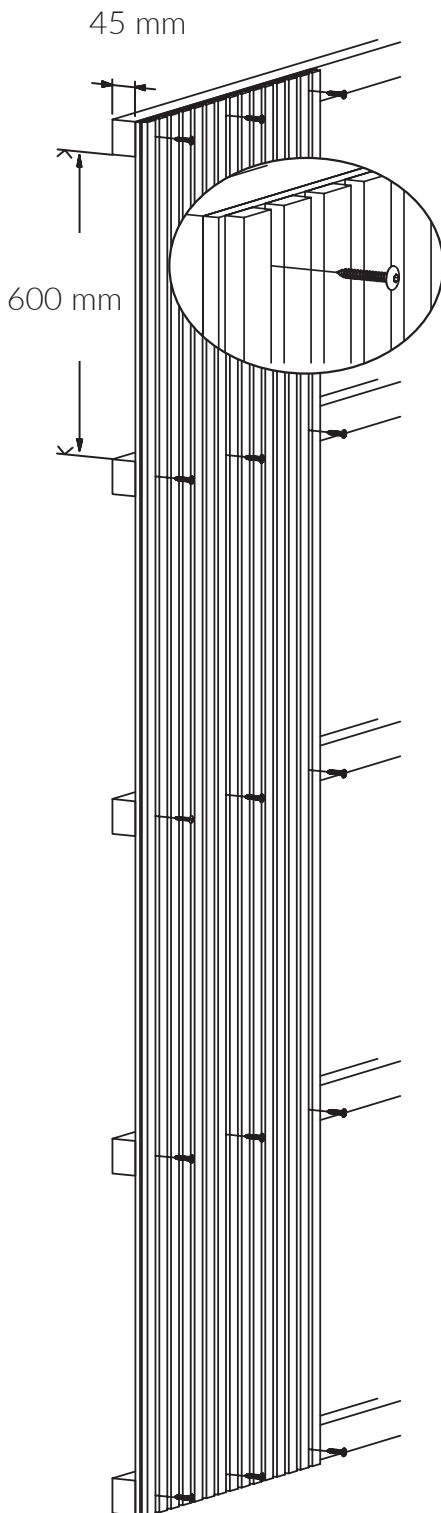

Montagevejledning

Metode 1

- Direkte på væggen

Monteringslim: Påfør limen på panelet og placer det mod væggen. Sørg for at trykke det fast.

Skruer: Skru panelet gennem filteren og ind i væggen. Vi anbefaler at bruge 4 skruer pr. panel. Husk at bruge rawplugs, hvis din vægtype kræver det.

Metode 2

- På en forskalling

For optimal lydabsorption skal du opsætte en forskalling med 45 mm reglar på din væg. Vi anbefaler en indbyrdes afstand på 600 mm mellem dine reglar. Indsæt mineraluld mellem reglarne. Skru panelet fast på forskallingen gennem filteren.

Tilpasning af panelet:

Hvis du har behov for at tilpasse panelerne i bredden eller længden, anbefaler vi at bruge en dyksav eller rundsav til skæringen.

Alternativ montage:

Sømpistol dykker