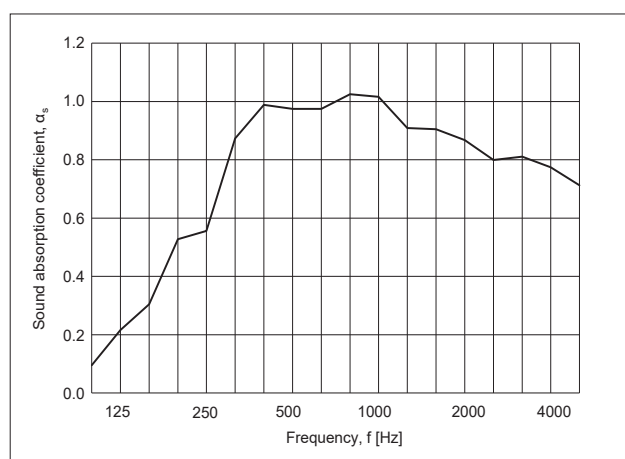

Akustikmålinger

Lydtest iht. DS/EN ISO 354:2003

Lydtest med 45 mm luft bag panelet

Test areal: 10,8 m²
Rumvolumen: 215 m³
Rumoverfladeareal: 305 m²

Frequency [Hz]	α_s
100	0.09
125	0.22
160	0.30
200	0.53
250	0.56
315	0.87
400	0.99
500	0.97
630	0.97
800	1.02
1k	1.02
1.25k	0.91
1.6k	0.90
2k	0.87
2.5k	0.80
3.15k	0.81
4k	0.77
5k	0.71

Figur 1: Lydtest monteret med 45 mm luft bag panelet. Lukket ramme omkring kant.

Lydtest med montage direkte på væggen

Test areal: 10.8 m²
Rumvolumen: 215 m³
Rumoverfladeareal: 305 m²

Frequency [Hz]	α_s
100	0.02
125	0.02
160	0.02
200	0.05
250	0.05
315	0.11
400	0.16
500	0.26
630	0.32
800	0.46
1k	0.63
1.25k	0.78
1.6k	0.97
2k	1.11
2.5k	1.05
3.15k	0.88
4k	0.75
5k	0.68