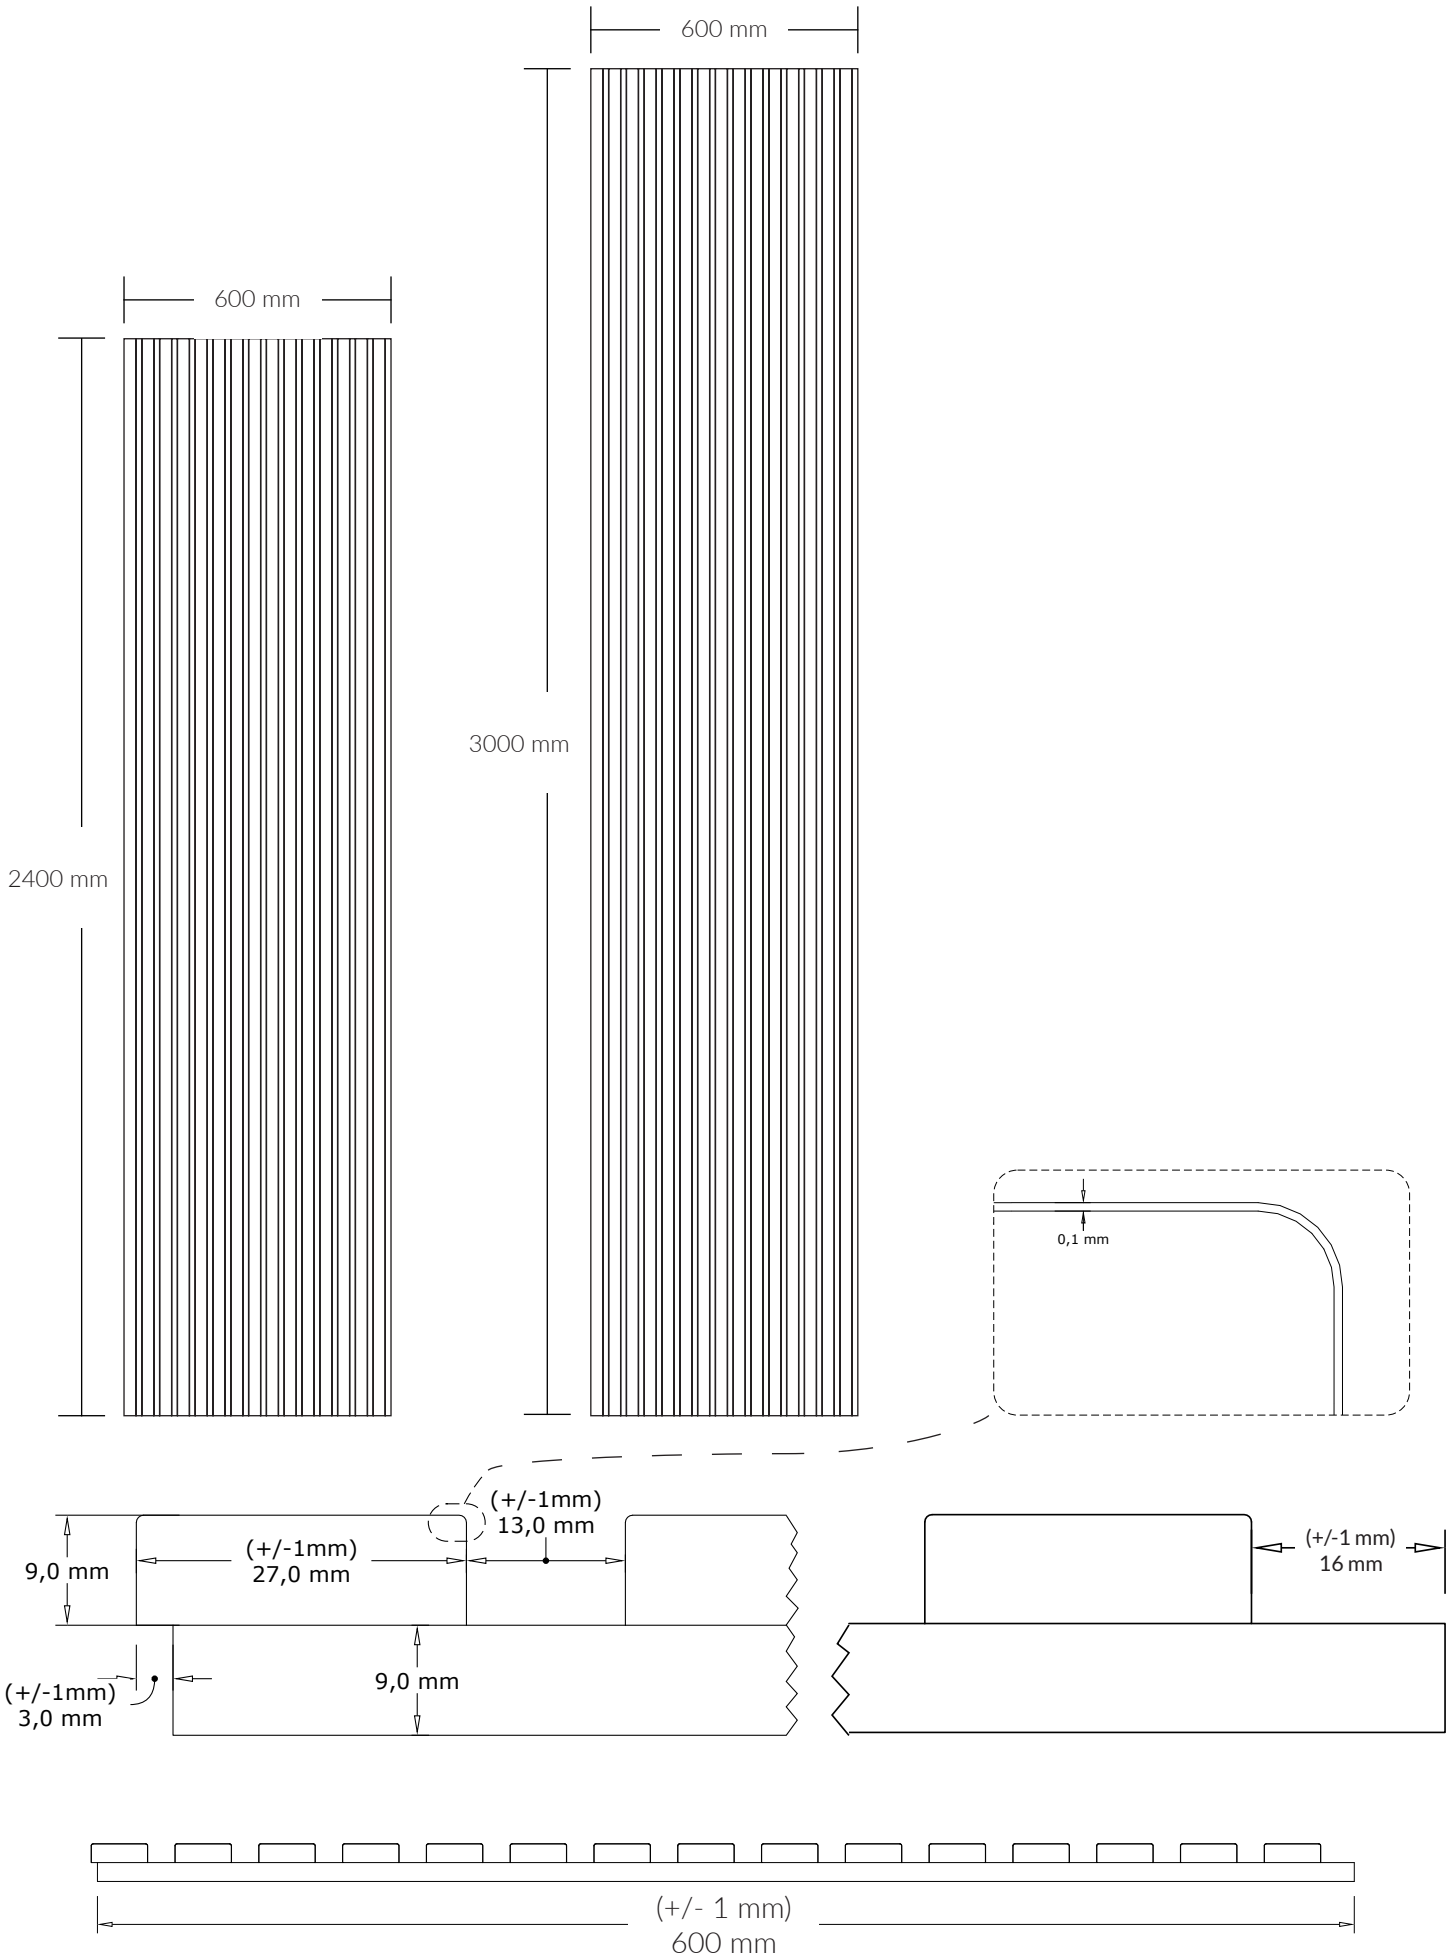

Sand Grå

Valnød

Brun Eg

Mørk Eg

Lys Eg

Grå Eg

Specifikationer

 Folie	 Kerne	 Filt	 Dimensioner	 m ²	 Vægt
Arctic Grey			2400 x 600 x 20 mm 3000 x 600 x 20 mm	1,44 1,80	9,7 kg 12,1 kg
White			2400 x 600 x 20 mm 3000 x 600 x 20 mm	1,44 1,80	9,7 kg 12,1 kg
Black			2400 x 600 x 20 mm 3000 x 600 x 20 mm	1,44 1,80	9,7 kg 12,1 kg
Concrete Grey			2400 x 600 x 20 mm 3000 x 600 x 20 mm	1,44 1,80	9,7 kg 12,1 kg
Indigo Blue			2400 x 600 x 20 mm 3000 x 600 x 20 mm	1,44 1,80	9,7 kg 12,1 kg
Light Grey			2400 x 600 x 20 mm 3000 x 600 x 20 mm	1,44 1,80	9,7 kg 12,1 kg
Sand Grey			2400 x 600 x 20 mm 3000 x 600 x 20 mm	1,44 1,80	9,7 kg 12,1 kg
Valnød			2400 x 600 x 20 mm 3000 x 600 x 20 mm	1,44 1,80	9,7 kg 12,1 kg
Brun Eg			2400 x 600 x 20 mm 3000 x 600 x 20 mm	1,44 1,80	9,7 kg 12,1 kg
Mørk Eg			2400 x 600 x 20 mm 3000 x 600 x 20 mm	1,44 1,80	9,7 kg 12,1 kg
Lys Eg			2400 x 600 x 20 mm 3000 x 600 x 20 mm	1,44 1,80	9,7 kg 12,1 kg
Grå Eg			2400 x 600 x 20 mm 3000 x 600 x 20 mm	1,44 1,80	9,7 kg 12,1 kg

Tolerancer

Tolerancer: +/- 1 mm. Vinkelrethed: Længde/bredde +/- 1 mm. Vægt +/- 10%

Akustikmålinger

Lydtest iht. DS/EN ISO 354:2003

Lydtest med 45 mm luft bag panelet

Test areal: 10,8 m²
 Rumvolumen: 215 m³
 Rumoverfladeareal: 305 m²