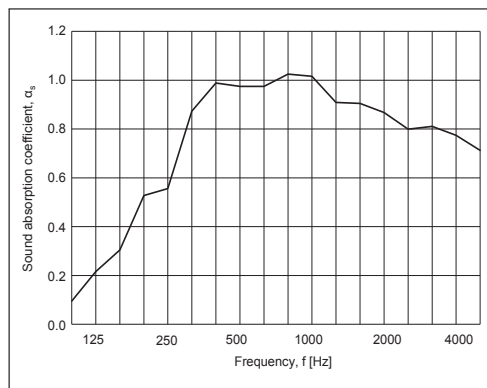

Akustikmålinger

Lydtest iht. DS/EN ISO 354:2003

Figur 3:

Stærke akustik-egenskaber
Lydtest monteret med 45mm luft bag panelet
Lukket ramme omkring kant

Test areal 10.8 m²
Rum-volumen 215 m³
Rum overflade areal 305 m²

Frequency [Hz]	α_s
100	0.09
125	0.22
160	0.30
200	0.53
250	0.56
315	0.87
400	0.99
500	0.97
630	0.97
800	1.02
1k	1.02
1.25k	0.91
1.6k	0.90
2k	0.87
2.5k	0.80
3.15k	0.81
4k	0.77
5k	0.71

Figur 4: