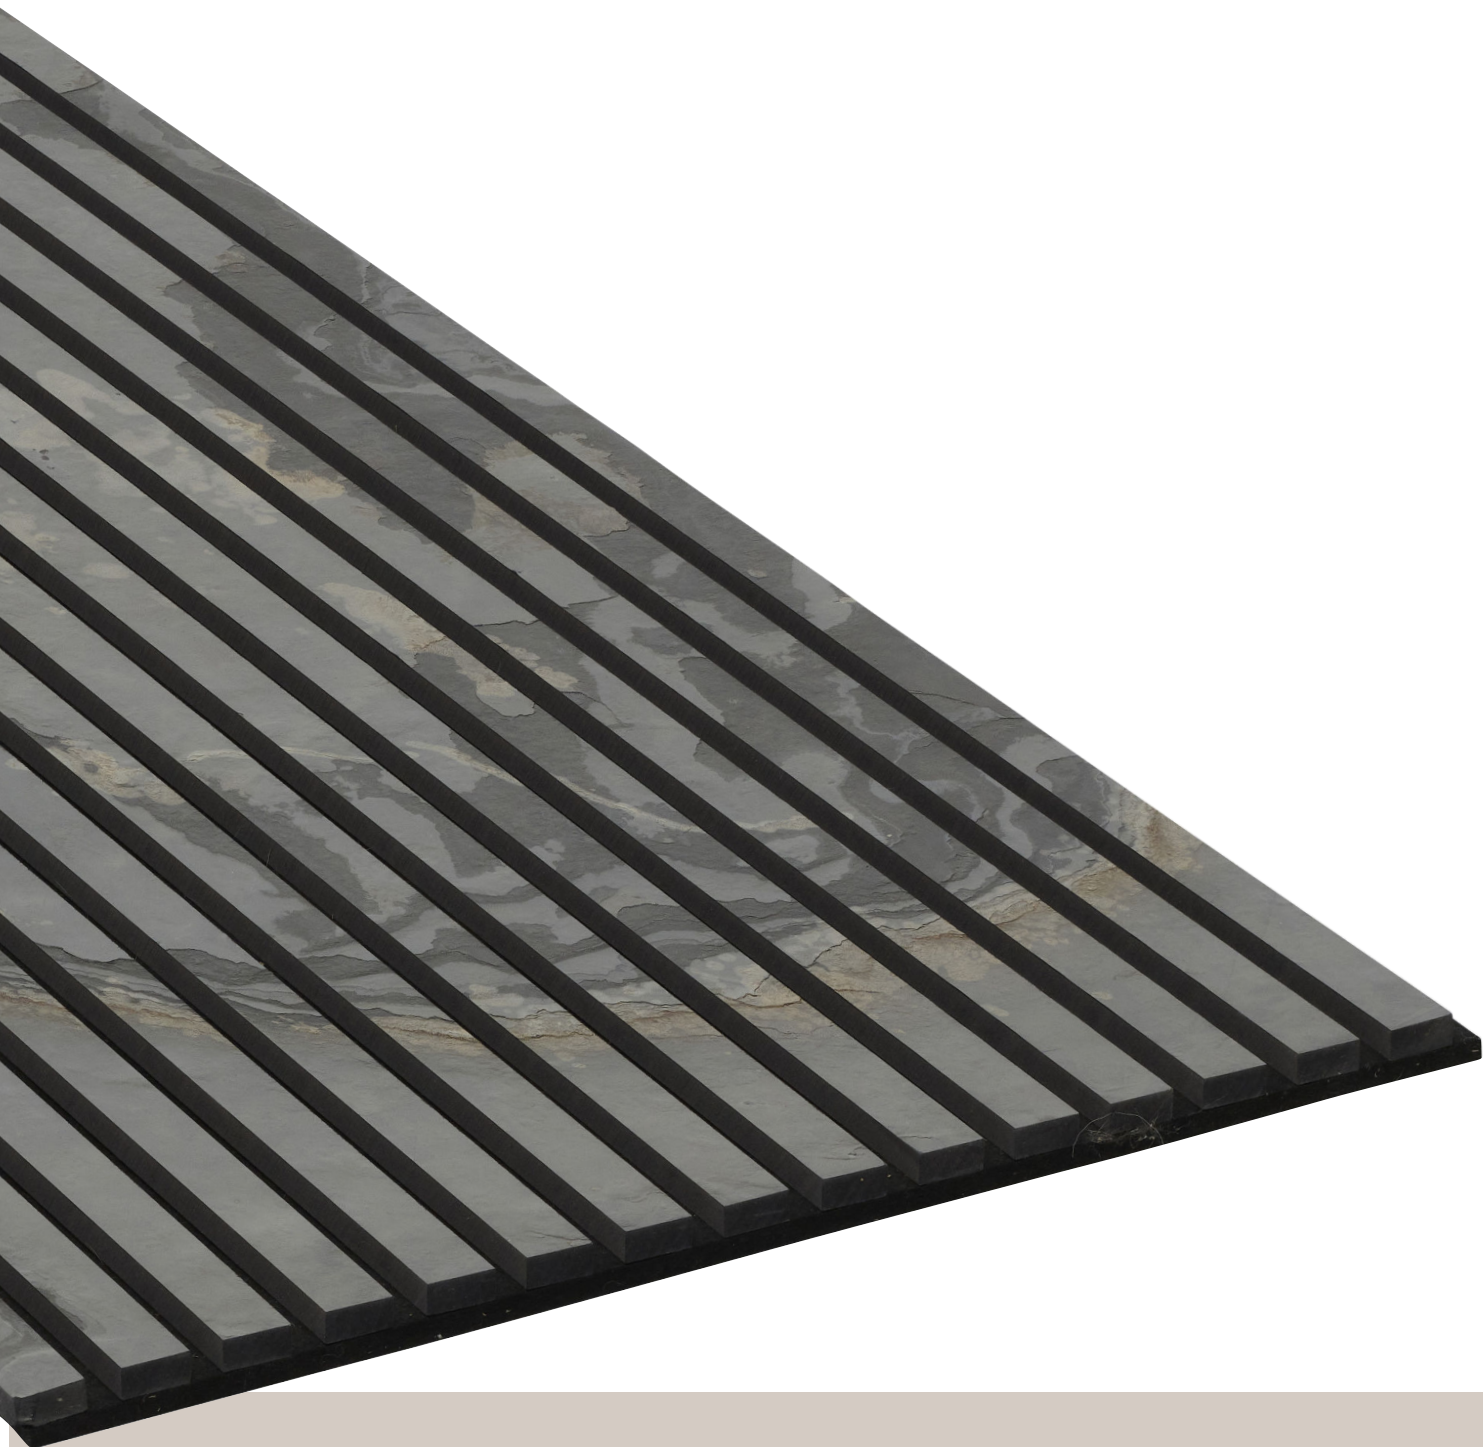

BY VENØ

Kontaktinformation:

Fog & Venø A/S
Buntmagervej 5,
DK-7490 Aulum
Tlf: (+45) 88 77 83 70
hello@fog-veno.com
www.byveno.com