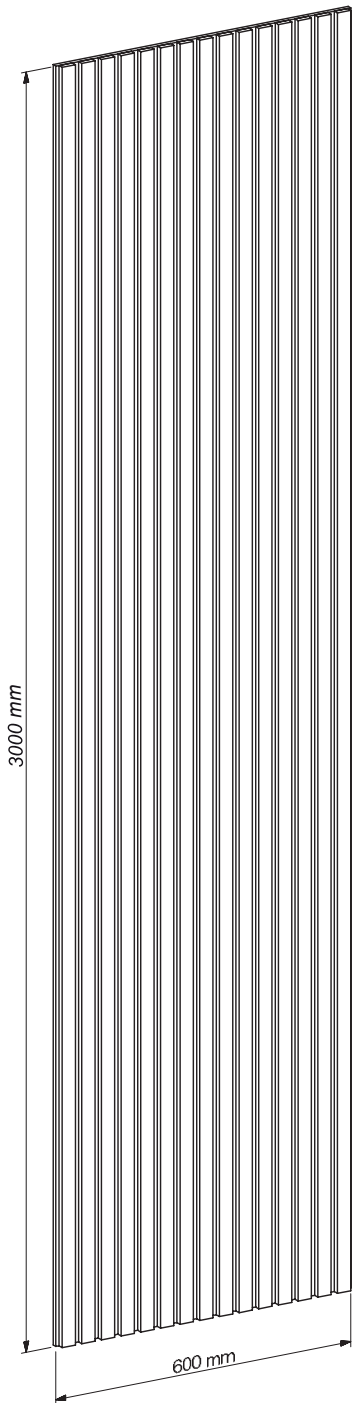

Panel montering

Figur 1: